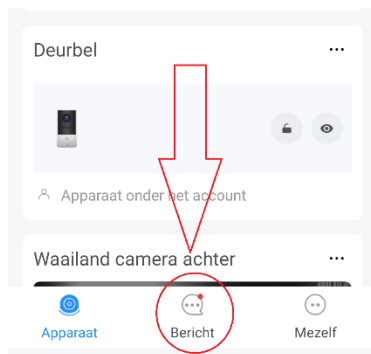

NuBeveiligingscamera.nl

Lijndetectie gezichtsdetectie DMSS APP

1. Druk op de 3 puntjes en dan op details apparaat

2. Druk op abonnement meerkanaals alarm

3. Meldingen aanzetten.

U kunt nu de keuze maken welke meldingen u wilt ontvangen

NuBeveiligingscamera.nl

4. U ontvangt nu meldingen in de berichtenbox

5. Mocht u geen meldingen krijgen ga dan naar meldingen van u telefoon instellingen en controleer of de meldingen zijn inschakeld voor de dmss app