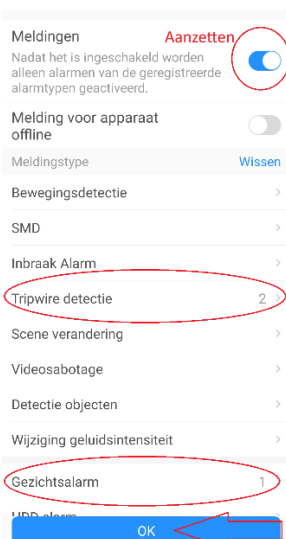

NuBeveiligingscamera.nl

Lijndetectie gezichtsdetectie DMSS APP

1. Druk op de 3 puntjes en dan op details apparaat

2. Druk op abonnement meerkanaals alarm

3. Meldingen aanzetten.

U kunt nu de keuze maken welke meldingen u wilt ontvangen

NuBeveiligingscamera.nl

4. U ontvangt nu meldingen in de berichtenbox

5. Mocht u geen meldingen krijgen ga dan naar meldingen van u telefoon instellingen en controleer of de meldingen zijn inschakeld voor de dmss app