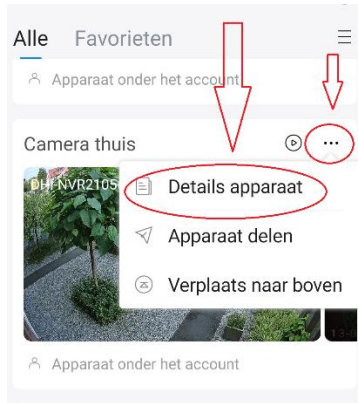

NuBeveiligingscamera.nl

Lijndetectie gezichtsdetectie DMSS APP

1. Druk op de 3 puntjes en dan op details apparaat

2. Druk op abonnement meerkanaals alarm

3. Meldingen aanzetten.

U kunt nu de keuze maken welke meldingen u wilt ontvangen