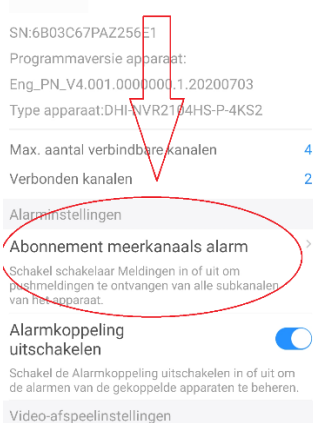

NuBeveiligingscamera.nl

Lijndetectie gezichtsdetectie DMSS APP

1. Druk op de 3 puntjes en dan op details apparaat

2. Druk op abonnement meerkanaals alarm

3. Meldingen aanzetten.

U kunt nu de keuze maken welke meldingen u wilt ontvangen

NuBeveiligingscamera.nl

4. U ontvangt nu meldingen in de berichtenbox

5. Mocht u geen meldingen krijgen ga dan naar meldingen van u telefoon instellingen en controleer of de meldingen zijn inschakeld voor de dmss app